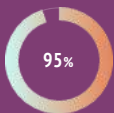

LANGUES

ANGLAIS :
Bilingue