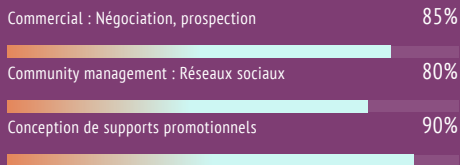

COMPÉTENCES

LANGUES

ANGLAIS :
Bilingue

ESPAGNOL :
Notions

LOISIRS

Cinéma, lecture, basketball (6ans en club, capitaine de mon équipe)

EXPÉRIENCES PROFESSIONNELLES

Depuis 2016

TITRE DU POSTE - SOCIÉTÉ

Lorem ipsum dolor sit amet, consectetur adipiscing elit. Curabitur maximus at risus id imperdiet. Integer quis tellus vitae massa efficitur interdum. Quisque sollicitudin scelerisque fermentum. Nam tristique fermentum metus vel varius. Curabitur porta sodales posuere. Suspendisse aliquam purus vitae convallis pretium.

2014 - 2016

TITRE DU POSTE - SOCIÉTÉ

Lorem ipsum dolor sit amet, consectetur adipiscing elit. Curabitur maximus at risus id imperdiet. Integer quis tellus vitae massa efficitur interdum. Quisque sollicitudin scelerisque fermentum. Nam tristique fermentum metus vel varius. Curabitur porta sodales posuere. Suspendisse aliquam purus vitae convallis pretium.

2009 - 2014

TITRE DU POSTE - SOCIÉTÉ

Lorem ipsum dolor sit amet, consectetur adipiscing elit. Curabitur maximus at risus id imperdiet. Integer quis tellus vitae massa efficitur interdum. Quisque sollicitudin scelerisque fermentum. Nam tristique fermentum metus vel varius. Curabitur porta sodales posuere. Suspendisse aliquam purus vitae convallis pretium.

2008 - 2009

TITRE DU POSTE - SOCIÉTÉ

Lorem ipsum dolor sit amet, consectetur adipiscing elit. Curabitur maximus at risus id imperdiet. Integer quis tellus vitae massa efficitur interdum. Quisque sollicitudin scelerisque fermentum. Nam tristique fermentum metus vel varius. Curabitur porta sodales posuere. Suspendisse aliquam purus vitae convallis pretium.

2006 - 2008

TITRE DU POSTE - SOCIÉTÉ

Lorem ipsum dolor sit amet, consectetur adipiscing elit. Curabitur maximus at risus id imperdiet. Integer quis tellus vitae massa efficitur interdum. Quisque sollicitudin scelerisque fermentum. Nam tristique fermentum metus vel varius. Curabitur porta sodales posuere. Suspendisse aliquam purus vitae convallis pretium.

2004 - 2006

TITRE DU POSTE - SOCIÉTÉ

Lorem ipsum dolor sit amet, consectetur adipiscing elit. Curabitur maximus at risus id imperdiet. Integer quis tellus vitae massa efficitur interdum. Quisque sollicitudin scelerisque fermentum. Nam tristique fermentum metus vel varius. Curabitur porta sodales posuere. Suspendisse aliquam purus vitae convallis pretium.

FORMATIONS

1997 - 1998

FORMATION - NOM D'ÉTABLISSEMENT

Lorem ipsum dolor sit amet, consectetur adipiscing elit. Curabitur maximus at risus id imperdiet. Integer quis tellus vitae massa efficitur interdum. Quisque sollicitudin scelerisque fermentum. Nam tristique fermentum metus vel varius. Curabitur porta sodales posuere. Suspendisse aliquam purus vitae convallis pretium.

1994 - 1995

FORMATION - NOM D'ÉTABLISSEMENT