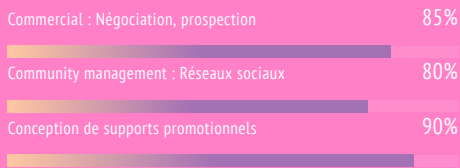

COMPÉTENCES

LANGUES

ANGLAIS :
Bilingue

ESPAGNOL :
Notions

LOISIRS

Cinéma, lecture, basketball (6ans en club, capitaine de mon équipe)

EXPÉRIENCES PROFESSIONNELLES

Depuis 2016

TITRE DU POSTE - SOCIÉTÉ

Lorem ipsum dolor sit amet, consectetur adipiscing elit. Curabitur maximus at risus id imperdiet. Integer quis tellus vitae massa efficitur interdum. Quisque sollicitudin scelerisque fermentum. Nam tristique fermentum metus vel varius. Curabitur porta sodales posuere. Suspendisse aliquam purus vitae convallis pretium.

2014 - 2016

TITRE DU POSTE - SOCIÉTÉ

Lorem ipsum dolor sit amet, consectetur adipiscing elit. Curabitur maximus at risus id imperdiet. Integer quis tellus vitae massa efficitur interdum. Quisque sollicitudin scelerisque fermentum. Nam tristique fermentum metus vel varius. Curabitur porta sodales posuere. Suspendisse aliquam purus vitae convallis pretium.

2009 - 2014

TITRE DU POSTE - SOCIÉTÉ

Lorem ipsum dolor sit amet, consectetur adipiscing elit. Curabitur maximus at risus id imperdiet. Integer quis tellus vitae massa efficitur interdum. Quisque sollicitudin scelerisque fermentum. Nam tristique fermentum metus vel varius. Curabitur porta sodales posuere. Suspendisse aliquam purus vitae convallis pretium.

2008 - 2009

TITRE DU POSTE - SOCIÉTÉ

Lorem ipsum dolor sit amet, consectetur adipiscing elit. Curabitur maximus at risus id imperdiet. Integer quis tellus vitae massa efficitur interdum. Quisque sollicitudin scelerisque fermentum. Nam tristique fermentum metus vel varius. Curabitur porta sodales posuere. Suspendisse aliquam purus vitae convallis pretium.

2006 - 2008

TITRE DU POSTE - SOCIÉTÉ

Lorem ipsum dolor sit amet, consectetur adipiscing elit. Curabitur maximus at risus id imperdiet. Integer quis tellus vitae massa efficitur interdum. Quisque sollicitudin scelerisque fermentum. Nam tristique fermentum metus vel varius. Curabitur porta sodales posuere. Suspendisse aliquam purus vitae convallis pretium.

2004 - 2006

TITRE DU POSTE - SOCIÉTÉ

Lorem ipsum dolor sit amet, consectetur adipiscing elit. Curabitur maximus at risus id imperdiet. Integer quis tellus vitae massa efficitur interdum. Quisque sollicitudin scelerisque fermentum. Nam tristique fermentum metus vel varius. Curabitur porta sodales posuere. Suspendisse aliquam purus vitae convallis pretium.

FORMATIONS

1997 - 1998

FORMATION - NOM D'ÉTABLISSEMENT

Lorem ipsum dolor sit amet, consectetur adipiscing elit. Curabitur maximus at risus id imperdiet. Integer quis tellus vitae massa efficitur interdum. Quisque sollicitudin scelerisque fermentum. Nam tristique fermentum metus vel varius. Curabitur porta sodales posuere. Suspendisse aliquam purus vitae convallis pretium.

1994 - 1995

FORMATION - NOM D'ÉTABLISSEMENT