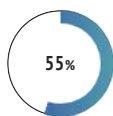

ESPAGNOL :

LOISIRS

Cinéma, lecture, basketball (6ans en club, capitaine de mon équipe)

EXPÉRIENCES PROFESSIONNELLES

Depuis 2016

TITRE DU POSTE - SOCIÉTÉ

Lorem ipsum dolor sit amet, consectetur adipiscing elit. Curabitur maximus at risus id imperdiet. Integer quis tellus vitae massa efficitur interdum. Quisque sollicitudin scelerisque fermentum. Nam tristique fermentum metus vel varius. Curabitur porta sodales posuere. Suspendisse aliquam purus vitae convallis pretium.

2014 - 2016

TITRE DU POSTE - SOCIÉTÉ

Lorem ipsum dolor sit amet, consectetur adipiscing elit. Curabitur maximus at risus id imperdiet. Integer quis tellus vitae massa efficitur interdum. Quisque sollicitudin scelerisque fermentum. Nam tristique fermentum metus vel varius. Curabitur porta sodales posuere. Suspendisse aliquam purus vitae convallis pretium.

2009 - 2014

TITRE DU POSTE - SOCIÉTÉ

Lorem ipsum dolor sit amet, consectetur adipiscing elit. Curabitur maximus at risus id imperdiet. Integer quis tellus vitae massa efficitur interdum. Quisque sollicitudin scelerisque fermentum. Nam tristique fermentum metus vel varius. Curabitur porta sodales posuere. Suspendisse aliquam purus vitae convallis pretium.

2008 - 2009

TITRE DU POSTE - SOCIÉTÉ

Lorem ipsum dolor sit amet, consectetur adipiscing elit. Curabitur maximus at risus id imperdiet. Integer quis tellus vitae massa efficitur interdum. Quisque sollicitudin scelerisque fermentum. Nam tristique fermentum metus vel varius. Curabitur porta sodales posuere. Suspendisse aliquam purus vitae convallis pretium.

2006 - 2008

TITRE DU POSTE - SOCIÉTÉ

Lorem ipsum dolor sit amet, consectetur adipiscing elit. Curabitur maximus at risus id imperdiet. Integer quis tellus vitae massa efficitur interdum. Quisque sollicitudin scelerisque fermentum. Nam tristique fermentum metus vel varius. Curabitur porta sodales posuere. Suspendisse aliquam purus vitae convallis pretium.

2004 - 2006

TITRE DU POSTE - SOCIÉTÉ

Lorem ipsum dolor sit amet, consectetur adipiscing elit. Curabitur maximus at risus id imperdiet. Integer quis tellus vitae massa efficitur interdum. Quisque sollicitudin scelerisque fermentum. Nam tristique fermentum metus vel varius. Curabitur porta sodales posuere. Suspendisse aliquam purus vitae convallis pretium.