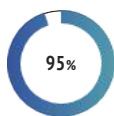

LANGUES

ANGLAIS :