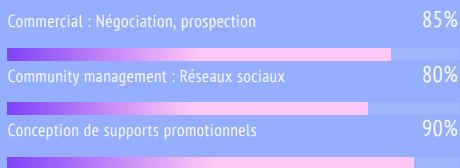

COMPÉTENCES

LANGUES

ANGLAIS :
Bilingue

ESPAGNOL :
Notions

LOISIRS

Cinéma, lecture, basketball (6ans en club, capitaine de mon équipe)

EXPÉRIENCES PROFESSIONNELLES

Depuis 2016

TITRE DU POSTE - SOCIÉTÉ

Lorem ipsum dolor sit amet, consectetur adipiscing elit. Curabitur maximus at risus id imperdiet. Integer quis tellus vitae massa efficitur interdum. Quisque sollicitudin scelerisque fermentum. Nam tristique fermentum metus vel varius. Curabitur porta sodales posuere. Suspendisse aliquam purus vitae convallis pretium.

2014 - 2016

TITRE DU POSTE - SOCIÉTÉ

Lorem ipsum dolor sit amet, consectetur adipiscing elit. Curabitur maximus at risus id imperdiet. Integer quis tellus vitae massa efficitur interdum. Quisque sollicitudin scelerisque fermentum. Nam tristique fermentum metus vel varius. Curabitur porta sodales posuere. Suspendisse aliquam purus vitae convallis pretium.

2009 - 2014

TITRE DU POSTE - SOCIÉTÉ

Lorem ipsum dolor sit amet, consectetur adipiscing elit. Curabitur maximus at risus id imperdiet. Integer quis tellus vitae massa efficitur interdum. Quisque sollicitudin scelerisque fermentum. Nam tristique fermentum metus vel varius. Curabitur porta sodales posuere. Suspendisse aliquam purus vitae convallis pretium.

2008 - 2009

TITRE DU POSTE - SOCIÉTÉ

Lorem ipsum dolor sit amet, consectetur adipiscing elit. Curabitur maximus at risus id imperdiet. Integer quis tellus vitae massa efficitur interdum. Quisque sollicitudin scelerisque fermentum. Nam tristique fermentum metus vel varius. Curabitur porta sodales posuere. Suspendisse aliquam purus vitae convallis pretium.

2006 - 2008

TITRE DU POSTE - SOCIÉTÉ

Lorem ipsum dolor sit amet, consectetur adipiscing elit. Curabitur maximus at risus id imperdiet. Integer quis tellus vitae massa efficitur interdum. Quisque sollicitudin scelerisque fermentum. Nam tristique fermentum metus vel varius. Curabitur porta sodales posuere. Suspendisse aliquam purus vitae convallis pretium.

2004 - 2006

TITRE DU POSTE - SOCIÉTÉ

Lorem ipsum dolor sit amet, consectetur adipiscing elit. Curabitur maximus at risus id imperdiet. Integer quis tellus vitae massa efficitur interdum. Quisque sollicitudin scelerisque fermentum. Nam tristique fermentum metus vel varius. Curabitur porta sodales posuere. Suspendisse aliquam purus vitae convallis pretium.

FORMATIONS

1997 - 1998

FORMATION - NOM D' ÉTABLISSEMENT

Lorem ipsum dolor sit amet, consectetur adipiscing elit. Curabitur maximus at risus id imperdiet. Integer quis tellus vitae massa efficitur interdum. Quisque sollicitudin scelerisque fermentum. Nam tristique fermentum metus vel varius. Curabitur porta sodales posuere. Suspendisse aliquam purus vitae convallis pretium.

1994 - 1995

FORMATION - NOM D' ÉTABLISSEMENT